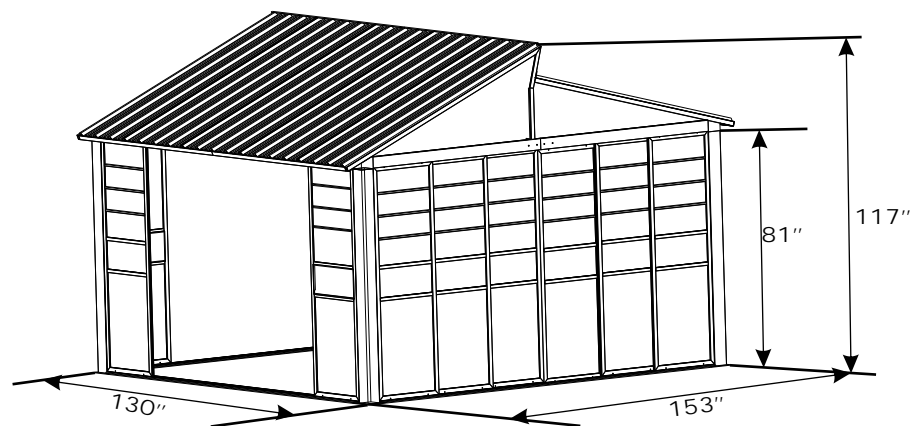

Notre connecteur breveté réduit le stress du mouvement de l'Abris se qui lui confère durabilité en toute saison.

Exemple de connecteur

COLORS AVAILABLE

STRUCTURE

PANELS

* represented model

Deluxe packaging

Dimensions

3 mousticaire rouleaux
1 côté de porte coulissante